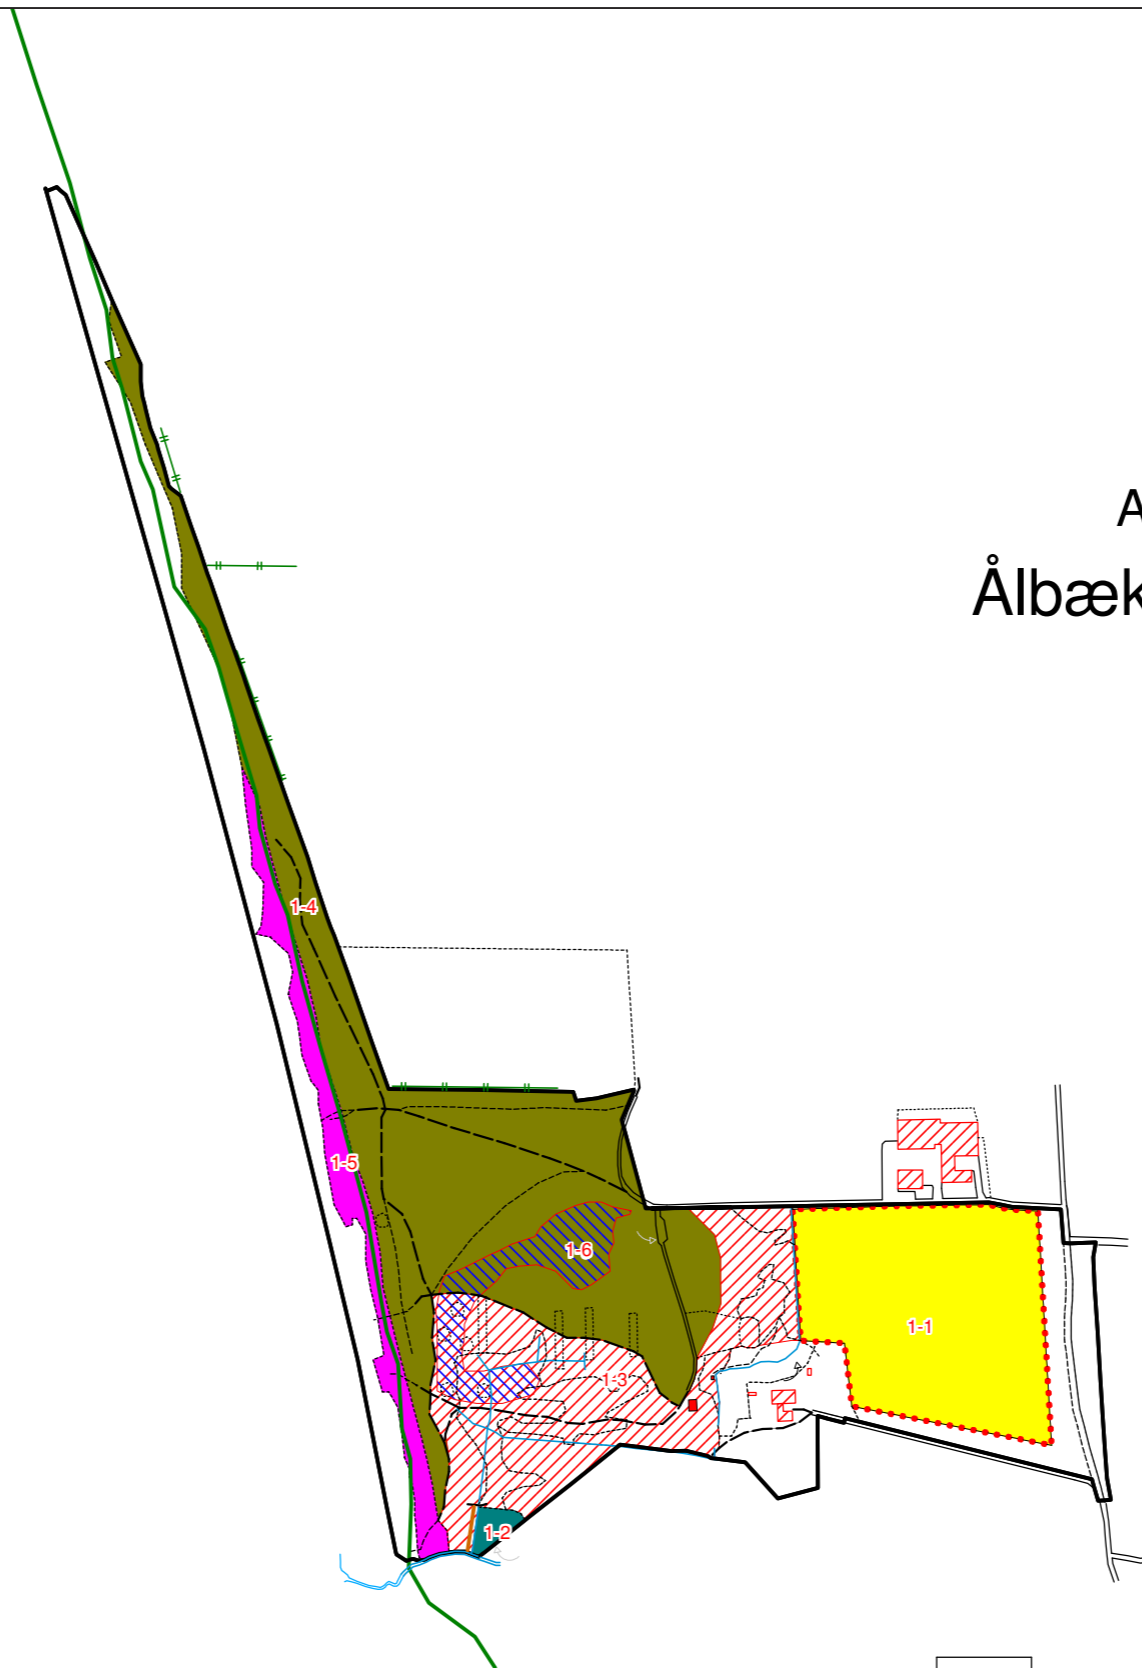

Forsvarets Bygnings- og Etablementssteneste

Kortbilag 2

Aktivitetkort

Ålbæk Skydeterræn

32 ha

2012

Signatur

-  Bekæmpelse af rynket rose
-  Hesteafgræsning af heget delareal
-  Hævning af vandstand
-  Rotationsafbrænding af hede
-  Rydning af opvækst af løvtræer
-  Stævning af rødæl
- 1.1** AktivitetsID

Forsvarets Bygnings- og Etablisementstjeneste

Natura 2000 område nr. 89

Kortbilag 1 Grundkort Ålbæk Skydeterræn

32 ha

2012

Signatur

Skov:

Løv 0,2 ha

Lysåbne arealer:

Mose 1 ha

Hede 22 ha

Øvrige ubevoksede arealer 8 ha

Krat 1 ha

Linier:

Dellittra

Jorddige

Litra

Læhegn

Vandløb

Ydergrænse

Veje:

Spor

Sti

Vej