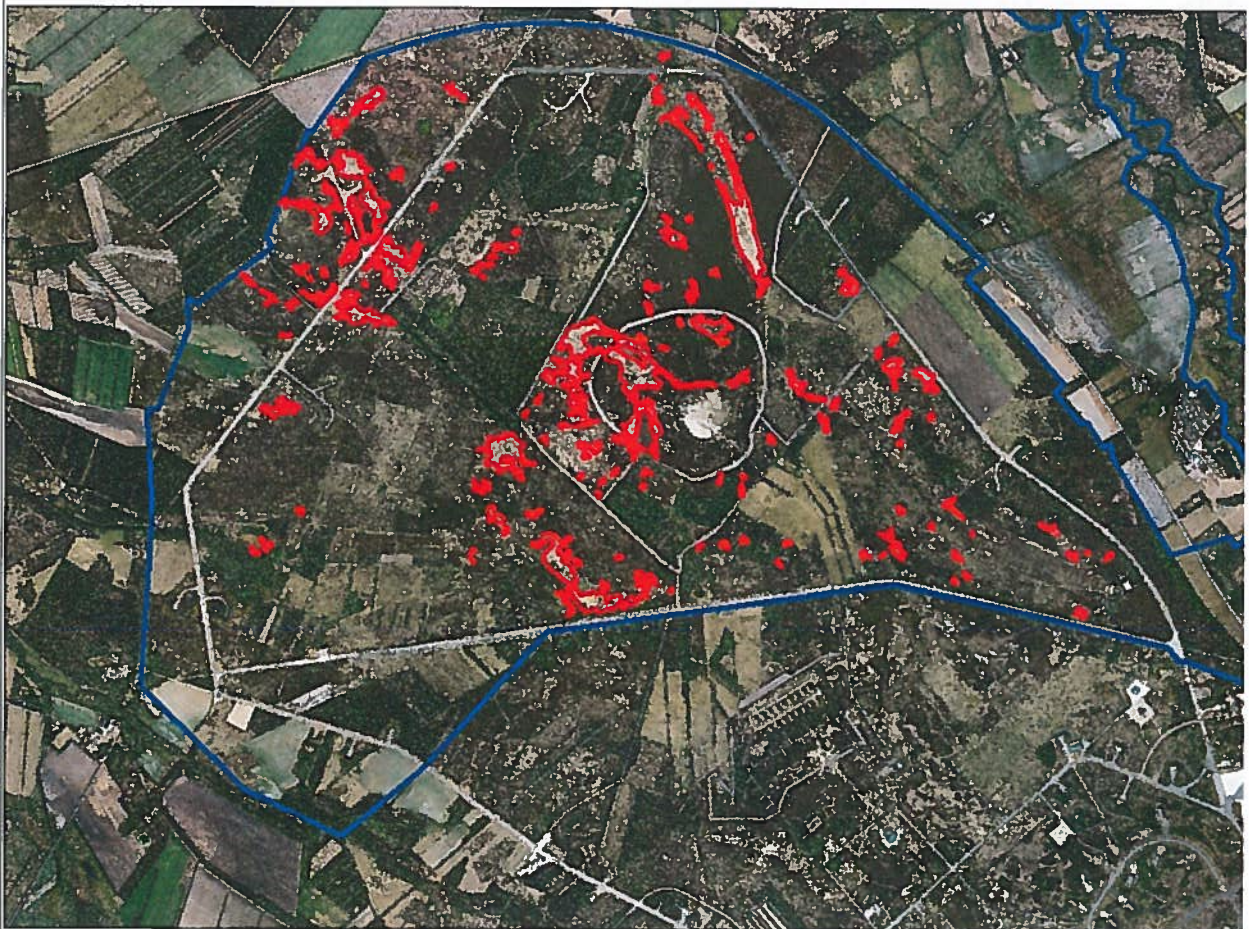

Nord

Fo
Etr

Blåtop Hessellund hede

 EU Habitatområde

 Blåtop 35 ha